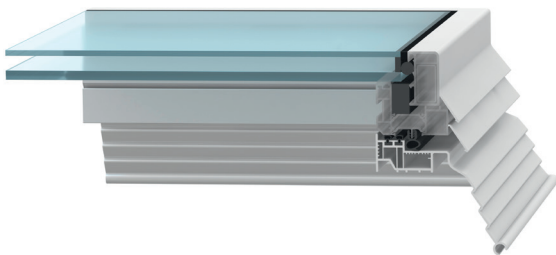

Kingspan ESSMANN Flachdachfenster mit Echtglas

Ihre Vorteile:

- Umlaufender Blendrahmen, hochtransparente und flächenbündig eingebaute Echtverglasung
- Thermisch getrenntes Profilsystem kombiniert mit hochwertiger Wärmeschutzverglasung
- Systemrahmen ermöglicht einfachen Austausch bei Kingspan ESSMANN Lichtkuppeln und Fremdfabrikat-Aufsetzkränzen oder Unterkonstruktionen
- Erfüllt die Anforderungen der GS-BAU-18 an die Durchsturzicherheit (DIN EN 18008-6 auf Anfrage)
- Luftdurchlässigkeit nach DIN EN 12207: Klasse 4

Ausführung	3-fach Wärmeschutzverglasung	2-fach Wärmeschutzverglasung
U_t-Wert	0,6 W/(m² K) ¹⁾	1,1 W/(m² K) ¹⁾
Lichttransmission	72 % ¹⁾	80 % ¹⁾
g-Wert	51 % ¹⁾	59 % ¹⁾
Schalldämmmaß R_{wP}	44 dB ¹⁾	39 dB ¹⁾
Brandverhalten nach DIN EN 13501-1	E	E

Andere Verglasungen sowie Ausführungsvarianten auf Anfrage.

¹⁾ Herstellerangabe Verglasung