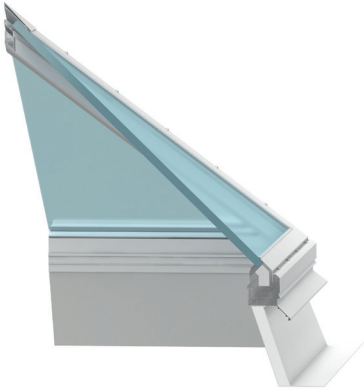

Kingspan ESSMANN Glaspyramide plus

Ihre Vorteile:

- Aluminium-Konstruktion mit Wärmeschutzverglasung
- Schlanke und leichte Profilkonstruktion, thermisch getrennt und wärmegeklämt
- Zusätzlicher Aluminium-Überdeckrahmen schützt den Anschlussbereich der Dachabdichtung vor Witterung
- Erfüllt die Anforderungen der GS-BAU-18 an die Durchsturzicherheit

Ausführung	2-fach Wärmeschutzverglasung
U_t-Wert	1,1 W/(m² K) ¹⁾
Lichttransmission	77 % ¹⁾
g-Wert	60 % ¹⁾
Schalldämmmaß R_{wP}	38 dB ¹⁾
Brandverhalten nach DIN EN 13501-1	E

Andere Verglasungen sowie Ausführungsvarianten auf Anfrage.

¹⁾ Herstellerangabe Verglasung